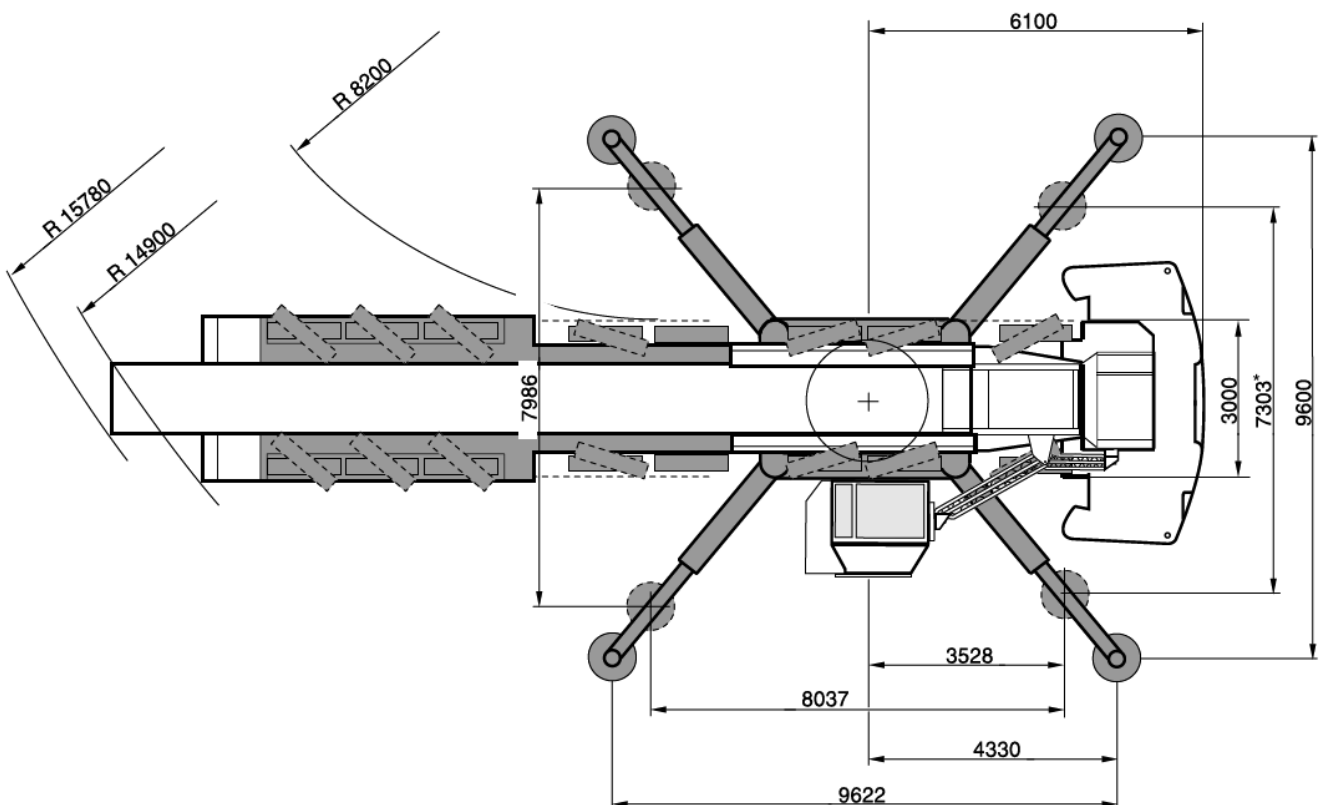

DIMENSIONS

AC 500-2

Abmessungen · Encombrement · Dimensioni · Dimensiones ·
Dimensões · Размеры

- * Loads with reduced outrigger base on request
- * Traglasten mit verkürzter Abstützbasis auf Anfrage
- * Capacities de levage base réduite sur demande
- * Portate con base stabilizzatori ridotta disponibili su richiesta
- * Capacidad de carga con bases de apoyo reducidas, disponibles bajo demanda
- * Cargas com base do estabilizador reduzida a pedido
- * Нагрузки при уменьшенной площади опор по заявке