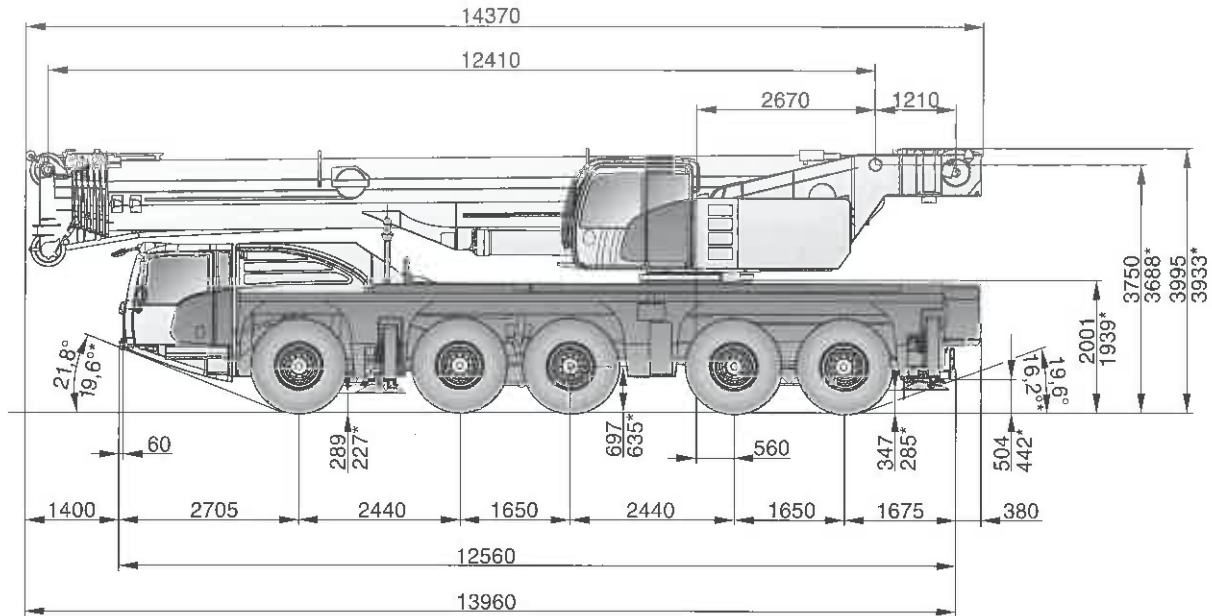

DIMENSIONS

EXPLORER 5600

Abmessungen · Encombrement · Dimensioni ·
Dimensiones · Dimensões · Размеры

⊙ 445/95 R25 / 525/80 R25

* ⊙ 385/95 R25

* steering mode 2 · Lenkfunktion 2 · mode de direction 2 · modalità di sterzata 2 · modo de conducción 2 · modo de manobra 2 ·
Режим поворота 2

** steering mode 3 · Lenkfunktion 3 · mode de direction 3 · modalità di sterzata 3 · modo de conducción 3 · modo de manobra 3 ·
Режим поворота 3

*** ⊙ 385/95 R25 / 445/95 R25

**** ⊙ 525/80 R25

see page 6 · siehe Seite 6 · voir page 6 · vedere a pagina 6 · Véase p. 6 · ver página 6 · см. на стр. 6