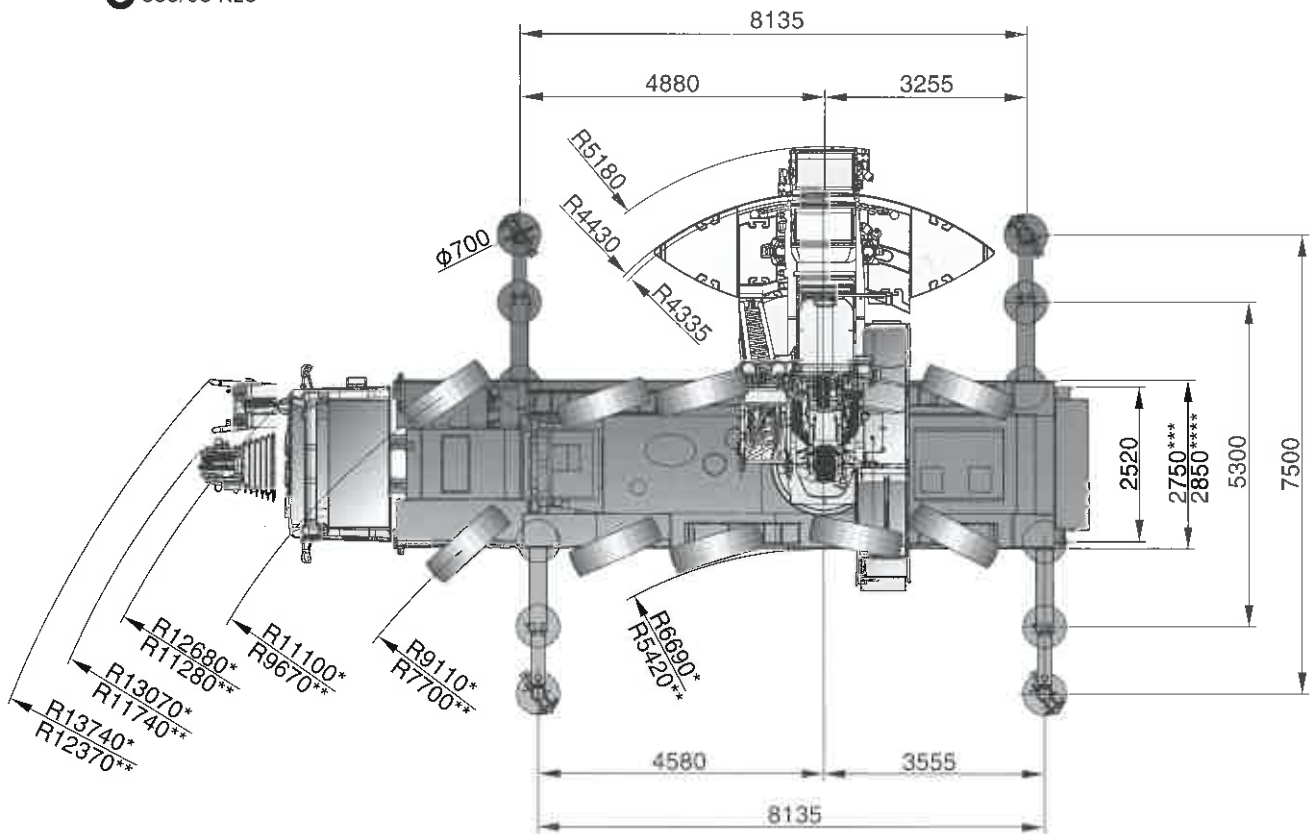

DIMENSIONS

EXPLORER 5600

Abmessungen · Encombrement · Dimensioni ·
Dimensiones · Dimensões · Размеры

⊙ 445/95 R25 / 525/80 R25

* ⊙ 385/95 R25

* steering mode 2 · Lenkfunktion 2 · mode de direction 2 · modalità di sterzata 2 · modo de conducción 2 · modo de manobra 2 ·
Режим поворота 2

** steering mode 3 · Lenkfunktion 3 · mode de direction 3 · modalità di sterzata 3 · modo de conducción 3 · modo de manobra 3 ·
Режим поворота 3

*** ⊙ 385/95 R25 / 445/95 R25

**** ⊙ 525/80 R25

see page 6 · siehe Seite 6 · voir page 6 · vedere a pagina 6 · Véase p. 6 · ver página 6 · см. на стр. 6